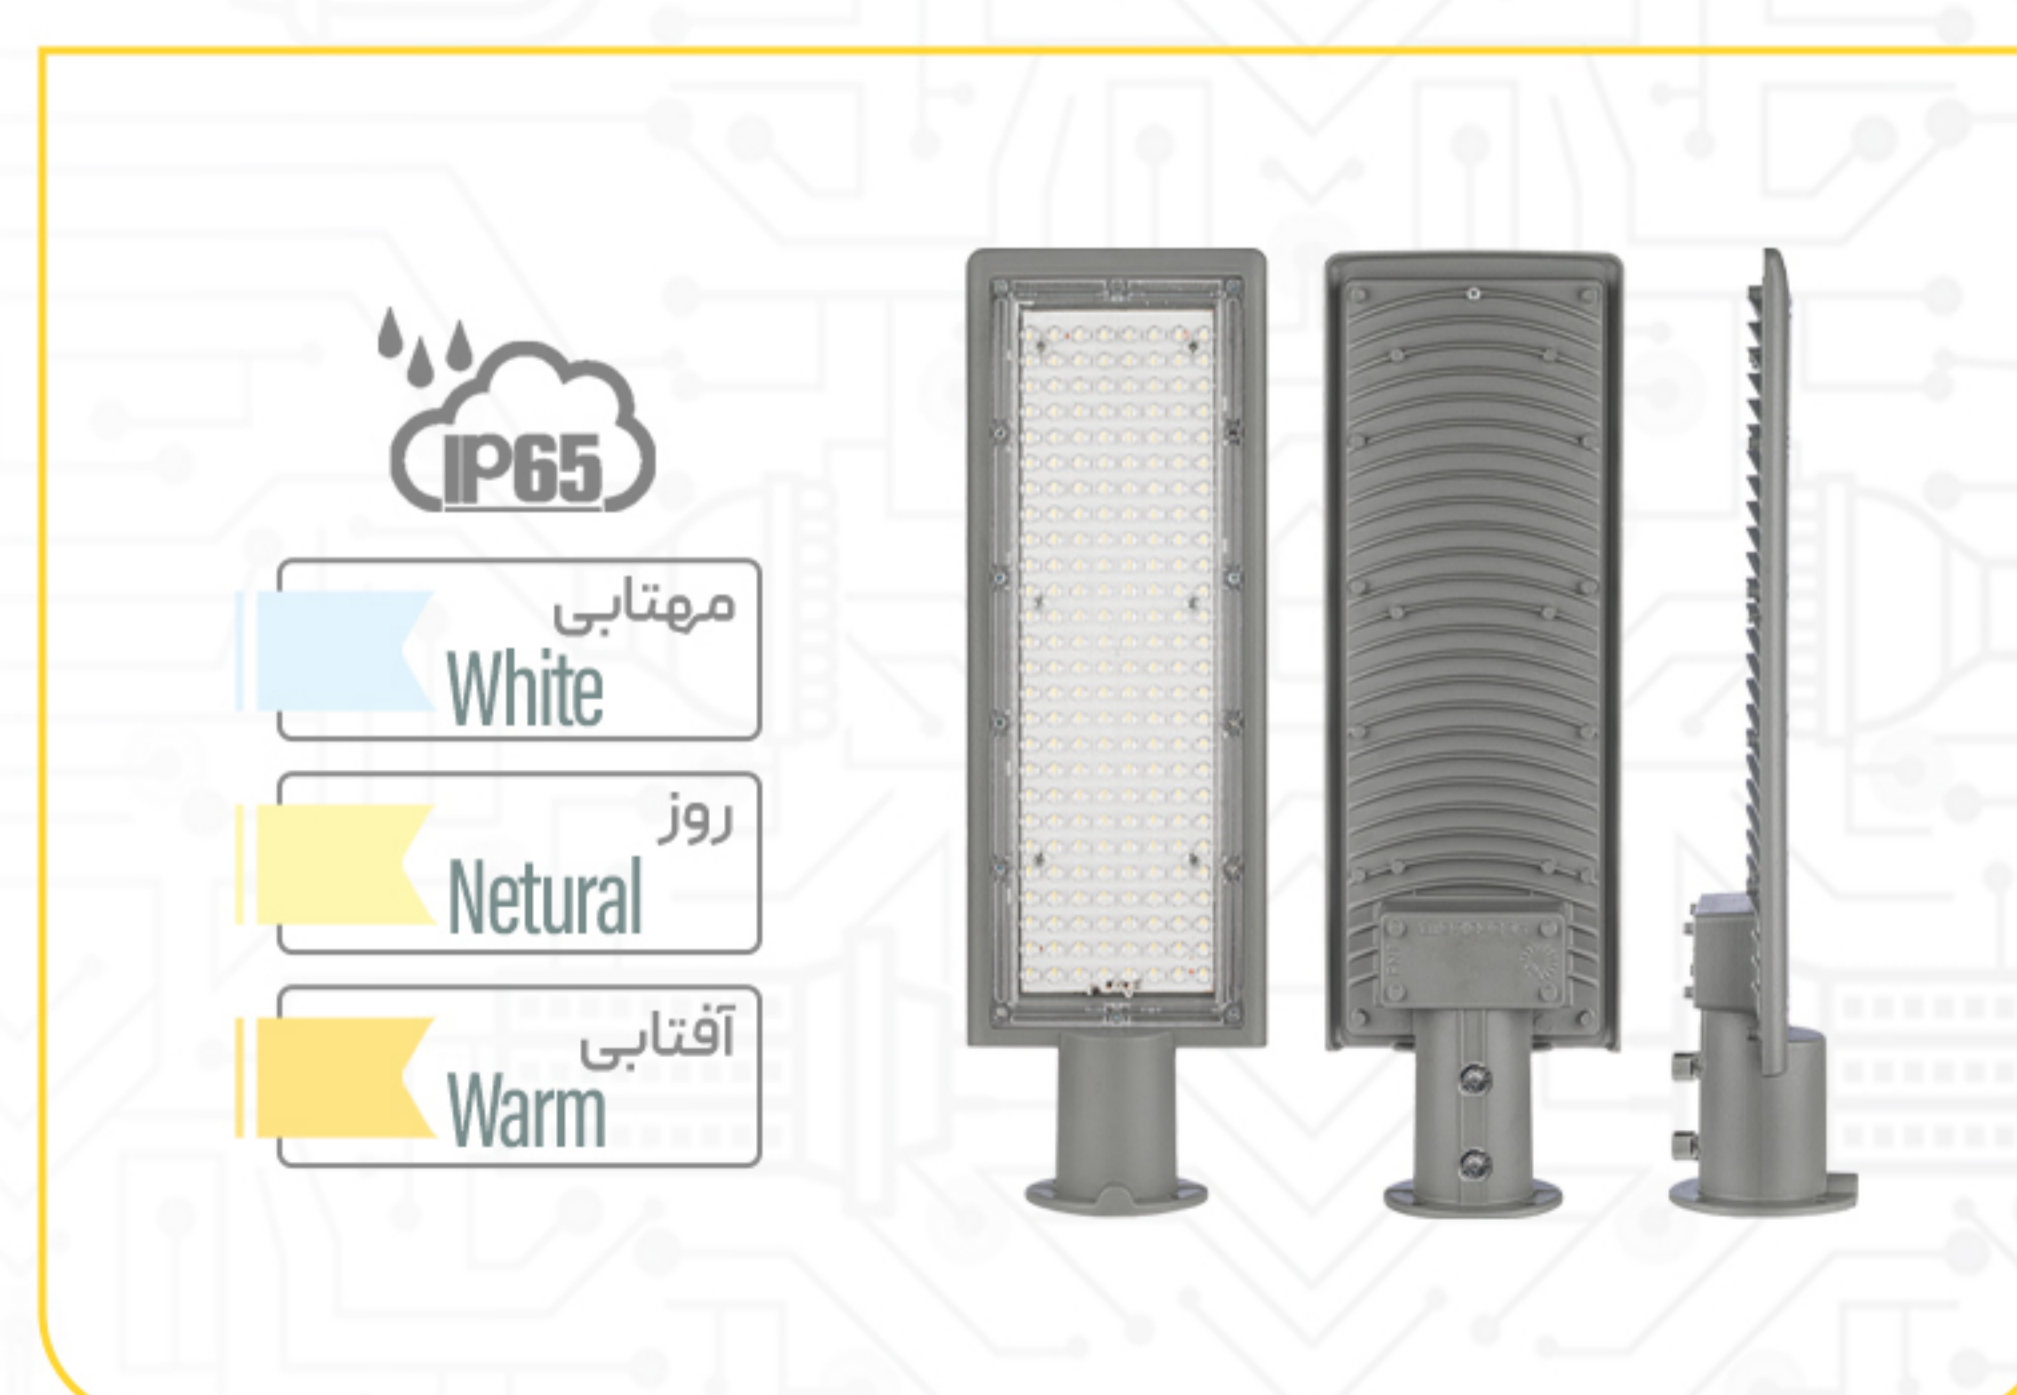

HORMOZ LED Street Light

چراغ‌های خیابانی هرمز

توان	شار نوری	پاور فکتور	جریان	رنگ بدنه	ابعاد	تعداد در کارت
20 وات	2600 Lm	PF>0.5	180 mA	طوسی	345x117x76 mm	20
30 وات	3900 Lm	PF>0.5	270 mA	طوسی	345x117x76 mm	20
50 وات	5500 Lm	PF>0.5	450 mA	طوسی	345x117x76 mm	20
75 وات	9700 Lm	PF>0.5	660 mA	طوسی	345x117x76 mm	20